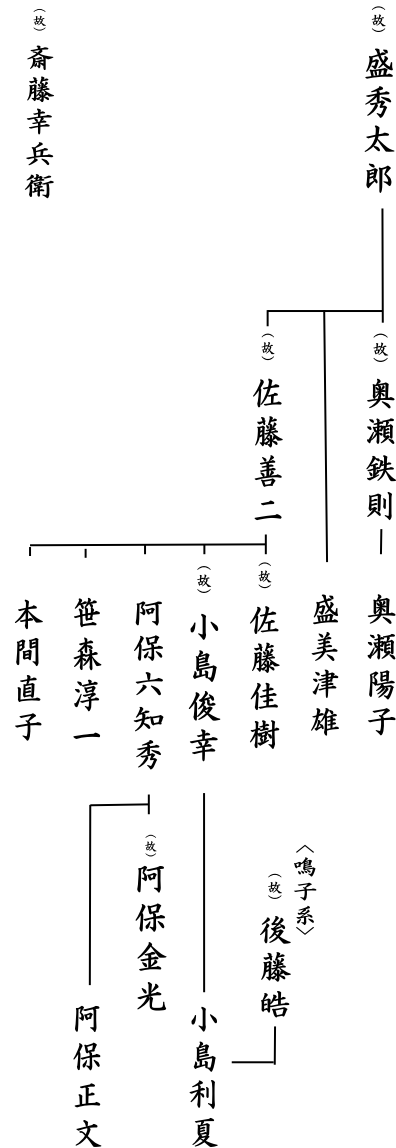

津軽系こけし工人の系図

2022年4月1日現在

十和田系

弘前系

加藤勘助 — 川越謙作

大鰐系

間宮明太郎 — 間宮正男 — 五十嵐嘉行

温湯系

齋藤幸兵衛
佐藤伊太郎

明治 大正 昭和 平成 令和